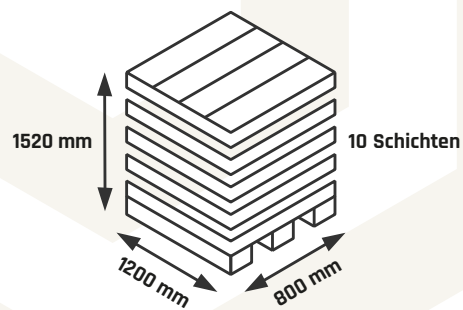

Logistikdaten

Palettengröße: 1200 mm x 800 mm x 1520 mm (725 kg)
33 Paletten x 2400 Dosen = 79200 Dosen insgesamt (23 925 kg)
Palette: 10 Schichten x 240 Dosen pro Schicht
Schicht: 1 Schicht x 10 Trays x 24 Dosen